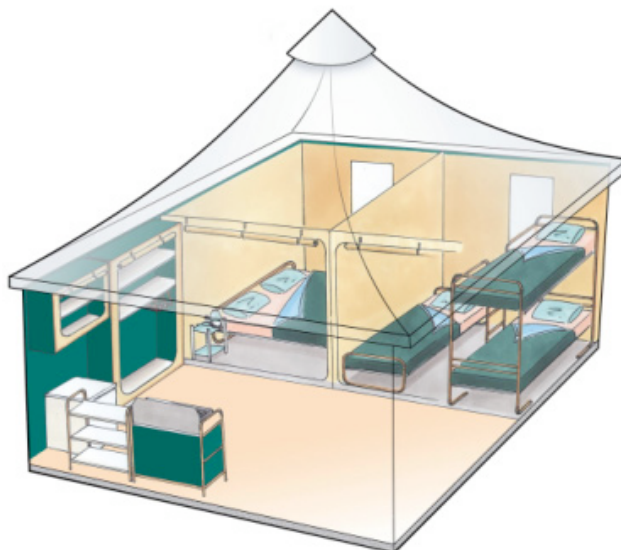

*Photo et plan non contractuels